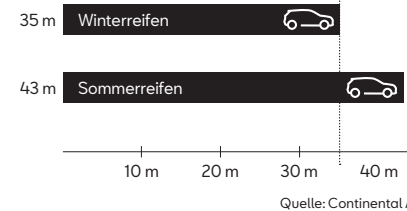

Bremsweg auf Schnee (bei 50 km/h)

Quelle: Continental AG

Symbolfotos. Sonderausstattungen und Zubehör können relevante Fahrzeugparameter, wie z.B. Gewicht, Rollwiderstand und Aerodynamik verändern und abweichende Verbrauchswerte und CO₂-Emissionen zur Folge haben. Alle Preise in diesem Folder sind unverb. nicht kartellierte Richtpreise inkl. MwSt. in Euro und verstehen sich – sofern nicht anders angegeben – exklusive Montage-, Installations- und Lackierkosten sowie Einbaumaterialien. Statt-Preise sind bisher gültige Verkaufspreise. Teile-, Zubehör- und Accessoires-Angebote gültig bis 30.12.2024 und solange der Vorrat reicht. Änderungen, Satz- und Druckfehler vorbehalten. Herausgeber: Porsche Austria GmbH & Co OG, Louise-Piëch-Straße 2, 5020 Salzburg. Dieser Folder wurde besonders umweltfreundlich und ressourcenschonend bei Gerin Druck GmbH hergestellt. Das Papier stammt aus nachhaltiger Waldwirtschaft, für die Druckproduktion wurden 100% ÖKO-Strom und reine Pflanzenölfarbe verwendet.