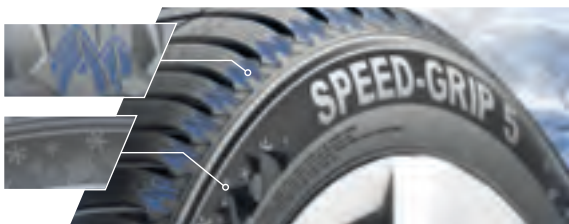

€ 6,90

Schon gewusst?
Der Räderwechsel ist bei der TopCard inklusive!

SEAT empfiehlt Reifen von **SEMPERIT**

SEMPERIT SPEED-GRIP 5

Außergewöhnliche Wintertauglichkeit

Begegne schwierigen Bedingungen mit Zuversicht. Schneehaken in den Profillinien und Griffkanten bewirken ein souveränes Handling in tiefen Schneebedingungen. Zusätzlich sorgt das komplex angelegte Reifenprofil für beeindruckende Traktion auf winterlichen Straßenverhältnissen beim Bremsen und Beschleunigen.