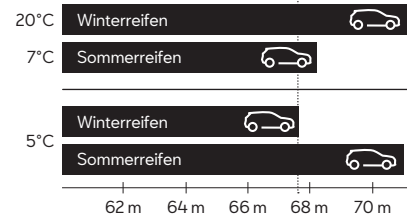

Bremsweg bei Nässe (bei 100 km/h)